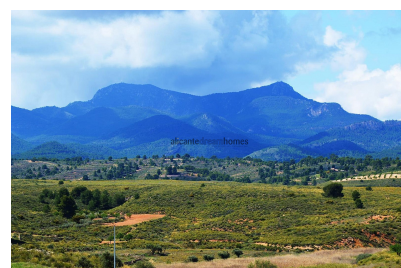

Grotwoning met 4 slaapkamers op groot perceel

Ref: PA1111

**Prijs
€95.000**

Eigendom type : Grot huis

Plaats : Abanilla

Gebied : Alicante

Slaapkamers : 4

Badkamers : 1

Tuin : Privaat

Oriëntatie : zuiden

Keer bekeken : Uitzicht op de bergen

Parkeren : Garage

Huis gebied : 127 m²

Plotgebied : 66000 m²

✓ Lichtnet Elektrisch

✓ Garage

Met genoeg bieden wij deze prachtige grotwoning aan met vier slaapkamers en één badkamer, een garage en gelegen op een enorm perceel van in totaal zes hectare. Het biedt het meest geweldige uitzicht op de omliggende bergen.

Het huis zelf is in zeer goede staat en beschikt over vier slaapkamers, een badkamer, twee woonkamers en een keuken. Er is ook elektriciteit en drinkwater.

Dus als u op zoek bent naar vrede en rust, dan is deze woning zeker de juiste keuze.

Het huis ligt op een zeer rustige locatie in La Raja.