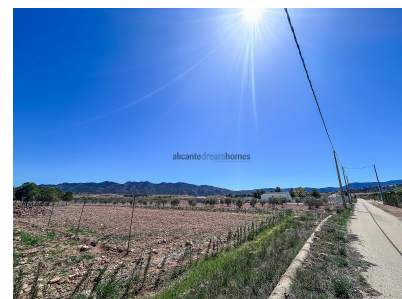

Perceel van 5000 vierkante meter met fantastisch uitzicht in Yecla

Ref: JJMA7308

Prijs
20.995€

Eigendom type : Land

Plaats : Yecla

Gebied : Murcia

Slaapkamers : 0

Badkamers : 0

Oriëntatie : zuiden

Keer bekeken : Uitzicht op de bergen

Plotgebied : 5000 m²

Luchthaven : 60 mins

strand : 60 mins

Stad : 5 mins

Golf : 55 mins

✓ Snel internet en bellen

✓ Leidingwater

Dit perceel van 5.000 vierkante meter in Yecla biedt een bevoorrechte locatie met een wateraansluiting en aansluiting op het elektriciteitsnet, hoewel het gebruik van zonnepanelen wordt aanbevolen voor een grotere energie-efficiëntie. Het adembenemende uitzicht op de bergen voegt een onvergelijkbare waarde toe en biedt een natuurlijke en rustige omgeving om het huis van uw dromen te bouwen. Profiteer van deze unieke kans om in harmonie met de natuur te leven en te genieten van een duurzame levensstijl!