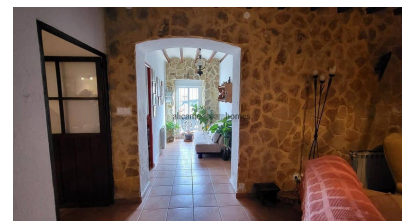

Maison de campagne traditionnelle de 4 chambres

Ref: LJ4628

Prix
199.950€

Type de propriété : Maison de campagne

Lieu : Raspay

Région : Murcia

Des chambres : 4

Salles de bain : 2

Piscine : Privé

Jardin : Privé

Orientation : Sud

Vues : Vues sur la campagne

Parking : Allée

Zone de la maison : 218 m²

Superficie du terrain : 957 m²

Aéroport : 50min

plage : 50min

Ville : 10min

Le golf : 45min

✓ Internet rapide et téléphone

✓ Chauffage central

✓ Buanderie

✓ Réseau électrique

✓ À distance de marche - Restaurant / Bar

✓ Terrasse

✓ Eau de ville

✓ Dépendance / Maison d'amis

✓ Cess Pit / Fosse Septique

Nous sommes heureux de commercialiser cette maison de campagne traditionnelle de 4 chambres située dans le charmant village de Raspay, à 10 minutes en voiture de Pinoso.

Le logement est réparti sur 2 étages, au rez-de-chaussée il y a 2 chambres doubles, une salle de douche familiale, 2 salons, un couloir d'entrée, une grande cuisine/salle à manger avec buanderie et un bureau, menant de l'un des salons à un escalier menant à une suite d'invités de 2 chambres avec salle de douche, salon/salle à manger/cuisine avec porte d'accès privée menant à la piscine et au jardin accessible par une petite route calme. Cette propriété serait parfaite pour 2 familles ou en location. La maison présente de nombreux éléments de caractère, notamment des plafonds avec poutres en bois et des murs en pierre.

De plus, la propriété dispose d'une belle terrasse et du chauffage central partout. La piscine est entièrement clôturée et il y a un champ supplémentaire planté d'amandiers inclus.