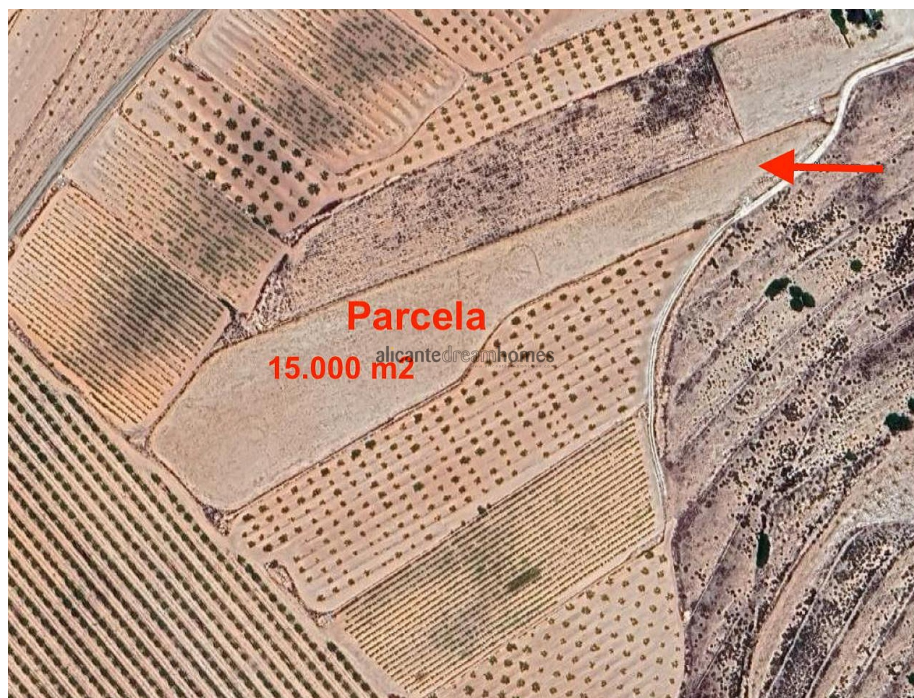

15.000m2 de terreno en Pinoso con luz en el lugar y agua potable cerca

Ref: IVW13768

Precio
75.000€

Tipo de vivienda : Terreno

Localidad : Pinoso

Zona : Alicante

Dormitorios : 0

Baños : 0

Piscina : Opcional

Jardín : Privado

Orientación : Este

Vistas : Vistas al campo

Parking : Entrada de coches

Sup. vivienda : 15000 m²

✓ Electricidad de la red

Lote de terreno cerca de Lel, 15.000m2 con punto de luz en el terreno, y con agua potable cerca.