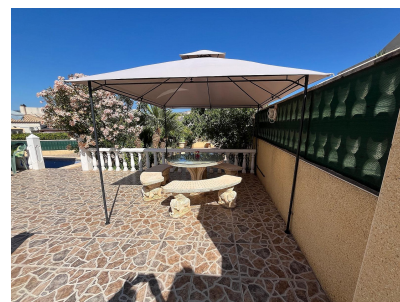

Hermosa villa de tres dormitorios con apartamento independiente de un dormitorio

Ref: HH14226

Precio
€208.000

Tipo de vivienda : Villa

Localidad : Castalla

Zona : Alicante

Dormitorios : 4

Baños : 2

Año construido : 2005

Piscina : Privada

Jardín : Privado

Orientación : Este

Vistas : Vistas a la montaña

Parking : Garaje

Sup. vivienda : 180 m²

Sup. parcela : 500 m²

Aeropuerto : 30 Minutes

Playa : 30 Minutes

Ciudad : 5 Minutes

- ✓ Internet banda ancha y teléfono
- ✓ Aire acondicionado
- ✓ Parcela vallada
- ✓ Garaje
- ✓ Solarium
- ✓ Alcantarillado

- ✓ Electricidad de la red
- ✓ Doble acristalamiento
- ✓ Anexo
- ✓ Sótano
- ✓ Electrodomésticos

- ✓ Agua de la red
- ✓ Andando a restaurante / bar
- ✓ Chimenea
- ✓ Terraza
- ✓ Amueblado

Esta es una villa de 3 dormitorios muy bien mantenida con su propio apartamento de 1 dormitorio en el sótano. La casa principal consta de un porche cerrado que crea una encantadora sala de verano, salón con comedor, cocina moderna totalmente equipada, 3 dormitorios dobles, ambos con armarios empotrados y baño familiar. Desde la cocina hay escaleras que conducen al solarium en la azotea. Desde aquí podrá disfrutar de las impresionantes vistas de las montañas y el campo de los alrededores. Desde la zona de la cocina hay otra escalera que conduce al apartamento que consta de 1 dormitorio, salón con comedor, baño familiar, cocina, trastero y garaje independiente. Esta villa se beneficia de estar en una gran parcela de esquina. Los jardines han sido muy bien cuidados y tienen una gran cantidad de árboles frutales, arbustos y plantas maduras. En esta zona hay muchas zonas para sentarse para escapar del caluroso sol del verano. Aquí también hay un gran cenador ideal para cenar al aire libre. Un poco más allá de esta zona hay una terraza muy grande que alberga la hermosa piscina privada. Esta casa tiene mucho que ofrecer y sería la propiedad ideal para una familia que busca un anexo para otros familiares.