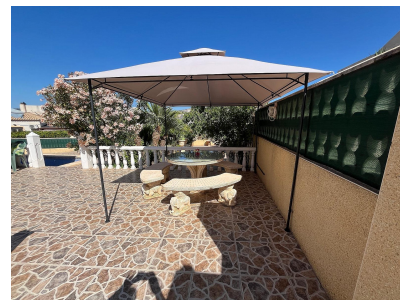

Hermosa villa de tres dormitorios con apartamento independiente de un dormitorio

Ref: HH14226

Precio
208.000€

Tipo de vivienda : Villa

Localidad : Castalla

Zona : Alicante

Dormitorios : 4

Baños : 2

Año construido : 2005

Piscina : Privada

Jardín : Privado

Orientación : Este

Vistas : Vistas a la montaña

Parking : Garaje

Sup. vivienda : 180 m²

Sup. parcela : 500 m²

Aeropuerto : 30 Minutes

Playa : 30 Minutes

Ciudad : 5 Minutes

- ✓ Internet banda ancha y teléfono
- ✓ Aire acondicionado
- ✓ Parcela vallada
- ✓ Garaje
- ✓ Solarium
- ✓ Alcantarillado

- ✓ Electricidad de la red
- ✓ Doble acristalamiento
- ✓ Anexo
- ✓ Sótano
- ✓ Electrodomésticos

- ✓ Agua de la red
- ✓ Andando a restaurante / bar
- ✓ Chimenea
- ✓ Terraza
- ✓ Amueblado

Esta es una villa de 3 dormitorios muy bien mantenida con su propio apartamento de 1 dormitorio en el sótano. La casa principal consta de un porche cerrado que crea una encantadora sala de verano, salón con comedor, cocina moderna totalmente equipada, 3 dormitorios dobles, ambos con armarios empotrados y baño familiar. Desde la cocina hay escaleras que conducen al solarium en la azotea. Desde aquí podrá disfrutar de las impresionantes vistas de las montañas y el campo de los alrededores. Desde la zona de la cocina hay otra escalera que conduce al apartamento que consta de 1 dormitorio, salón con comedor, baño familiar, cocina, trastero y garaje independiente. Esta villa se beneficia de estar en una gran parcela de esquina. Los jardines han sido muy bien cuidados y tienen una gran cantidad de árboles frutales, arbustos y plantas maduras. En esta zona hay muchas zonas para sentarse para escapar del caluroso sol del verano. Aquí también hay un gran cenador ideal para cenar al aire libre. Un poco más allá de esta zona hay una terraza muy grande que alberga la hermosa piscina privada. Esta casa tiene mucho que ofrecer y sería la propiedad ideal para una familia que busca un anexo para otros familiares.