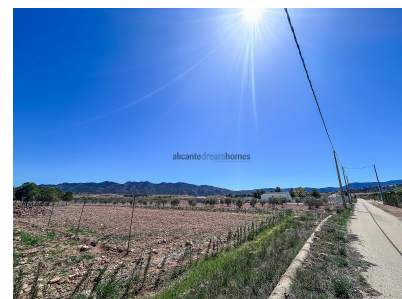

## Parcela de 5000 metros cuadrados con increíbles vistas en Yecla

Ref: JJMA7308

**Precio**  
**20.995€**

**Tipo de vivienda :** Terreno

**Localidad :** Yecla

**Zona :** Murcia

**Dormitorios :** 0

**Baños :** 0

**Orientación :** Sur

**Vistas :** Vistas a la montaña

**Sup. parcela :** 5000 m<sup>2</sup>

**Aeropuerto :** 60 mins

**Playa :** 60 mins

**Ciudad :** 5 mins

**Golf :** 55 mins

✓ Internet banda ancha y teléfono

✓ Agua de la red

Esta parcela de 5000 metros cuadrados en Yecla ofrece una ubicación privilegiada con toma de agua y conexión a la red eléctrica, aunque se recomienda el uso de placas solares para una mayor eficiencia energética. Sus impresionantes vistas a la montaña añaden un valor incomparable, proporcionando un entorno natural y tranquilo para construir la casa de tus sueños. ¡Aprovecha esta oportunidad única para vivir en armonía con la naturaleza y disfrutar de un estilo de vida sostenible!