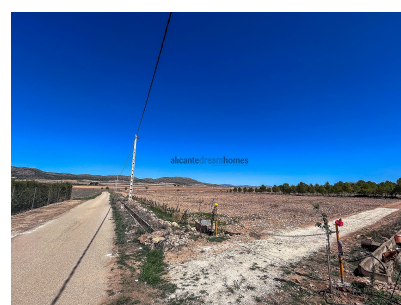

## Parcela de 5000 metros cuadrados con increíbles vistas en Yecla

Ref: JJMA7308

**Precio**  
**€20.995**

**Tipo de vivienda :** Terreno

**Localidad :** Yecla

**Zona :** Murcia

**Dormitorios :** 0

**Baños :** 0

**Orientación :** Sur

**Vistas :** Vistas a la montaña

**Sup. parcela :** 5000 m<sup>2</sup>

**Aeropuerto :** 60 mins

**Playa :** 60 mins

**Ciudad :** 5 mins

**Golf :** 55 mins

✓ Internet banda ancha y teléfono

✓ Agua de la red

Esta parcela de 5000 metros cuadrados en Yecla ofrece una ubicación privilegiada con toma de agua y conexión a la red eléctrica, aunque se recomienda el uso de placas solares para una mayor eficiencia energética. Sus impresionantes vistas a la montaña añaden un valor incomparable, proporcionando un entorno natural y tranquilo para construir la casa de tus sueños. ¡Aprovecha esta oportunidad única para vivir en armonía con la naturaleza y disfrutar de un estilo de vida sostenible!