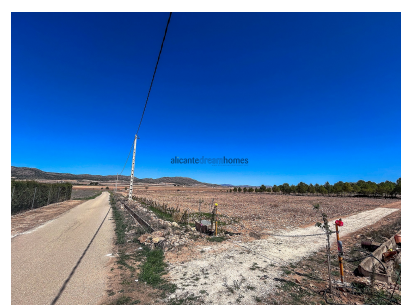

5000 Quadratmeter großes Grundstück mit unglaublicher Aussicht in Yecla

Ref: JJMA7308

Preis
20.995€

Art der Immobilie : Land

Standort : Yecla

Bereich : Murcia

Schlafzimmer : 0

Badezimmer : 0

Orientierung : Süden

Ansichten : Bergblick

Grundstücksfläche : 5000 m²

Flughafen : 60 mins

Strand : 60 mins

Stadt : 5 mins

Golf : 55 mins

✓ Schnelles Internet & Telefon

✓ Leitungswasser

Dieses 5.000 Quadratmeter große Grundstück in Yecla bietet eine privilegierte Lage mit Wasseranschluss und Anschluss an das Stromnetz, obwohl für eine höhere Energieeffizienz der Einsatz von Sonnenkollektoren empfohlen wird. Der atemberaubende Blick auf die Berge bietet einen unvergleichlichen Mehrwert und bietet eine natürliche und friedliche Umgebung, in der Sie das Haus Ihrer Träume bauen können. Nutzen Sie diese einmalige Gelegenheit, im Einklang mit der Natur zu leben und einen nachhaltigen Lebensstil zu genießen!