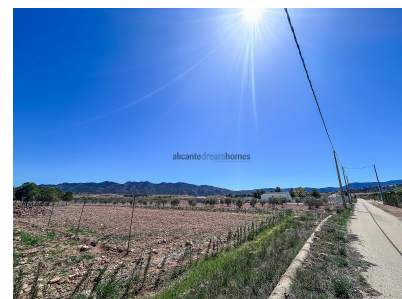

# 5000 Quadratmeter großes Grundstück mit unglaublicher Aussicht in Yecla

Ref: JJMA7308

**Preis  
€20.995**

**Art der Immobilie :** Land

**Standort :** Yecla

**Bereich :** Murcia

**Schlafzimmer :** 0

**Badezimmer :** 0

**Orientierung :** Süden

**Ansichten :** Bergblick

**Grundstücksfläche :** 5000 m<sup>2</sup>

**Flughafen :** 60 mins

**Strand :** 60 mins

**Stadt :** 5 mins

**Golf :** 55 mins

✓ Schnelles Internet & Telefon

✓ Leitungswasser

Dieses 5.000 Quadratmeter große Grundstück in Yecla bietet eine privilegierte Lage mit Wasseranschluss und Anschluss an das Stromnetz, obwohl für eine höhere Energieeffizienz der Einsatz von Sonnenkollektoren empfohlen wird. Der atemberaubende Blick auf die Berge bietet einen unvergleichlichen Mehrwert und bietet eine natürliche und friedliche Umgebung, in der Sie das Haus Ihrer Träume bauen können. Nutzen Sie diese einmalige Gelegenheit, im Einklang mit der Natur zu leben und einen nachhaltigen Lebensstil zu genießen!