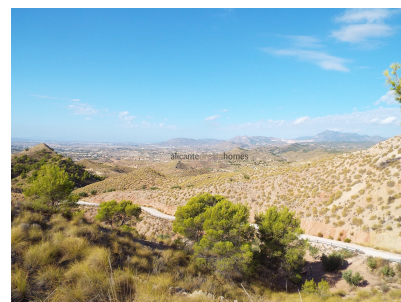

Atemberaubende Aussicht von diesem Grundstück in Macisvenda

Ref: ASP018

Preis
€49.950

Art der Immobilie : Land

Standort : Macisvenda

Bereich : Alicante

Schlafzimmer : 0

Badezimmer : 0

Orientierung : Ost

Ansichten : Blick auf die
Landschaft

Grundstücksfläche : 15142
m²

Flughafen : 40

Strand : 45

Stadt : 5

- ✓ Netzstrom
- ✓ Leitungswasser
- ✓ Zu Fuß in die Stadt
- ✓ Zu Fuß erreichbar - Restaurant / Bar

Baugrundstück in fußläufiger Entfernung zur Stadt Macisvenda.

Dieses Grundstück liegt auf einem kleinen Hügel und bietet einen absolut atemberaubenden Blick über die Landschaft von Murcia. Das Grundstück verfügt über einen Wasseranschluss und der Stromanschluss befindet sich an der Seite des Grundstücks.

Es gibt einen kleinen Privatweg, der zum Grundstück führt, und es gibt Nachbarn auf der anderen Seite des Hügel.

Der Flughafen Alicante ist nur 40 Minuten entfernt und die Strände von Alicante sind 45 Minuten entfernt.

Bitte kontaktieren Sie uns für weitere Informationen.